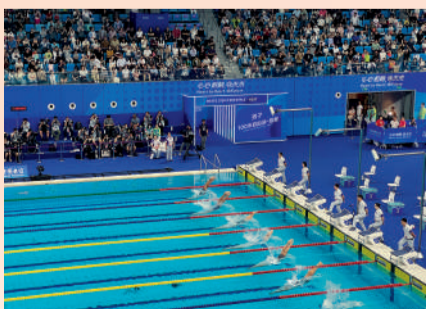

《浪里白条》(组图其一)